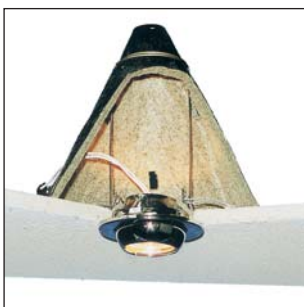

### Productomschrijving

De BIS Pacifyre® DC (Downlighter Cover) Brandkap is een brandwerende en geluidsisolerende afdekking voor downlighters en spots in verlaagde plafonds. Deze plafonds beschikken vaak over een 30 of 60 minuten brandweerstand. Uitsparingen in het plafond, voor bijvoorbeeld verlichting, doen de brandwerendheid teniet. Het plaatsen van BIS Pacifyre® DC Brandkappen voorkomt branddoorslag, -overslag en rookdoorgang naar een naast- of bovengelegen ruimte en waarborgt zodoende de brandveiligheid.

### Werking

Ventilatiegaten in de brandkap zorgen ervoor dat de warmte die de verlichting afgeeft, tijdens normaal gebruik afgevoerd kan worden. In geval van brand zwelt de kap zodanig op, dat de beschikbare ruimte afgedicht wordt met een brandwerende massa. Hierdoor kunnen rook en vuur onmogelijk door de uitsparing heen dringen. De brandwerendheid van het plafond wordt dankzij de BIS Pacifyre® DC Brandkap volledig behouden.